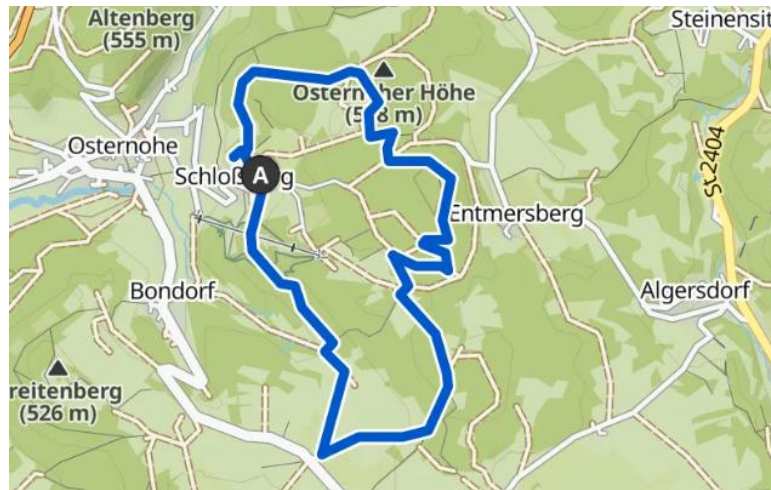

**Ski- und Wandergruppe
SV Tennenlohe**

Spaziergang auf dem Baumbilderweg Osternohe am Donnerstag, den 30. Mai 2024 (Fronleichnam)

Der PPK-Baumbilderweg des Osternoher Malers Peter P. Kraus liegt in den Wäldern am Osternoher Schlossberg.

Abfahrt mit privaten PKWs ab der Wied	um 11:30 Uhr
Ankunft und Einkehr (Gasthaus wird noch bekannt gegeben)	um 12:30 Uhr
Start auf dem Baumbilderweg	um 14:30 Uhr
Wegstrecke etwa 7 km, leichte Wanderung	